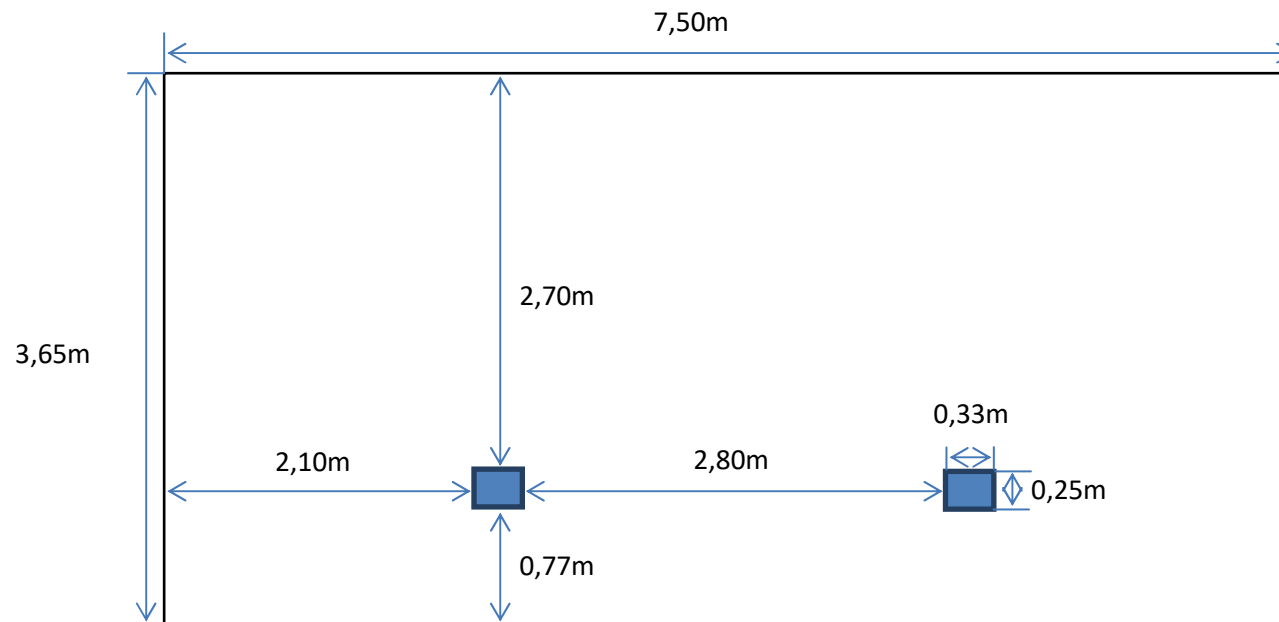

Kultur- & Kommunikationszentrum Alte Mühle e.V.
Humboldtstr. 5
70794 Filderstadt-Bonlanden
0176 - 634 329 17
www.altemuehle.de

Bühnenmaße: